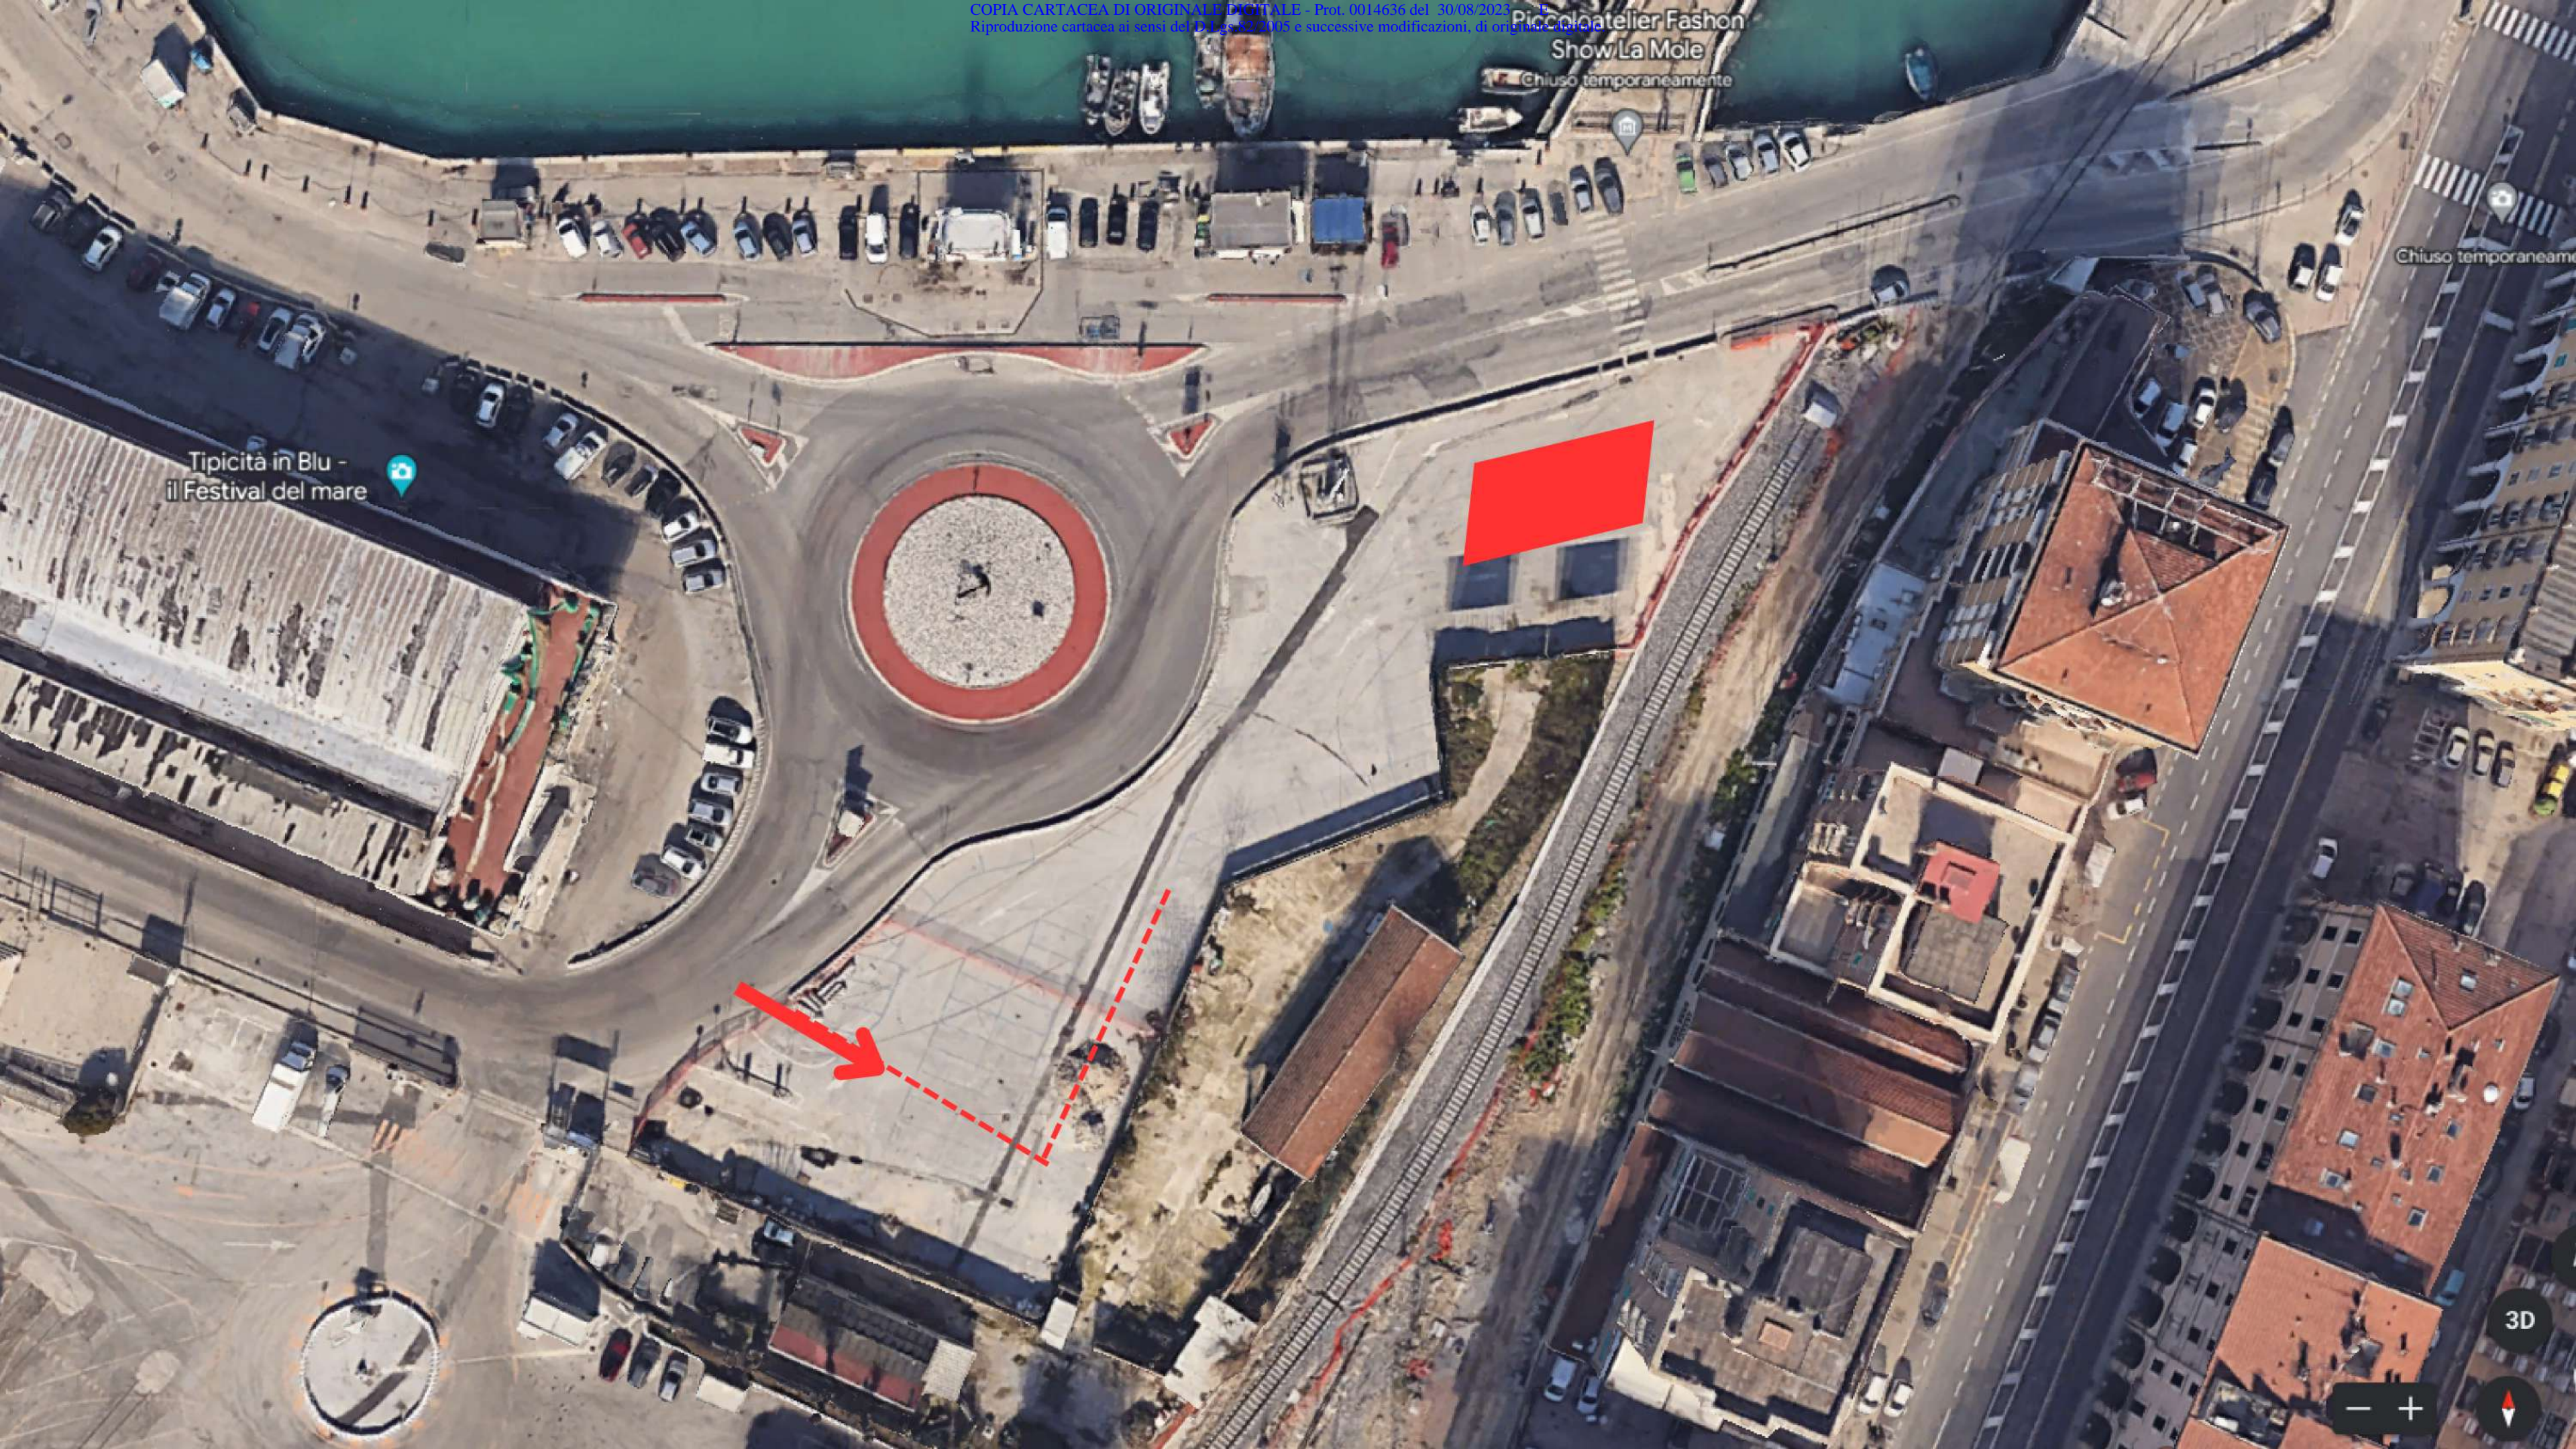

Istituto per le Risorse
Biologiche e le...

Mole Vanvitelliana
Centro culturale in
luogo storico del 1700

Museo Tattile
Statale Omero
Opere d'arte antica e
moderna da toccare

Chiesa Parrocchiale del
Santissimo Crocifisso

Piccol'atelier Fashion Show La Mole

Chiuso temporaneamente

Tipicità in Blu - il Festival del mare

Chiuso temporaneamente

3D

+

+